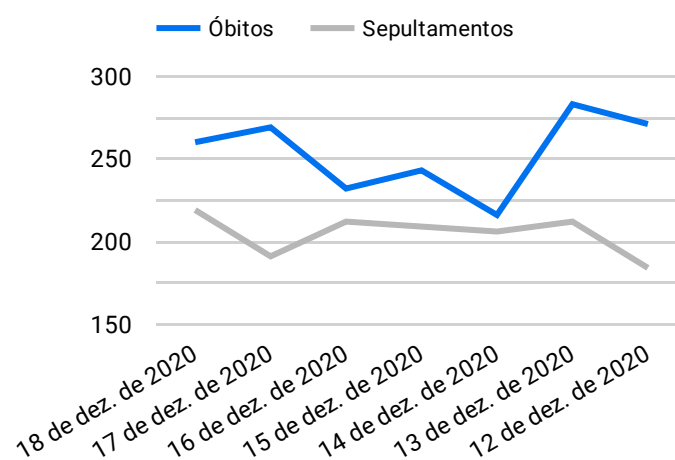

BOLETIM INFORMATIVO SEPULTAMENTOS E ÓBITOS NA CAPITAL NO ANO DA PANDEMIA COVID-19

1 de nov. de 2019 - 18 de dez. de 2020

Síntese de Informações

Edição n. 165 de 18 de dez. de 2020

PRINCIPAIS DESTAQUES

Histórico Total de Óbitos dos últimos 7 dias

Data ▾	Óbitos	Sepultamentos*
18 de dez. de 2020	260	219
17 de dez. de 2020	269	191
16 de dez. de 2020	232	212
15 de dez. de 2020	243	209
14 de dez. de 2020	216	206
13 de dez. de 2020	283	212
12 de dez. de 2020	271	184

Fonte: SFMSP

*Inclui cremações e dados de cemitérios particulares.

Histórico Total de Óbitos dos últimos 6 meses

Mês/Ano ▾	Óbitos	Sepultamentos*
12/2020	4.360	3.703
11/2020	6.591	5.410
10/2020	6.505	5.595
09/2020	6.768	5.779
08/2020	7.977	6.769
07/2020	8.188	7.020

Fonte: SFMSP

*Inclui cremações e dados de cemitérios particulares.

Óbitos Diários X Últimos 7 dias

Data ▾	Óbitos	D-7
18 de dez. de 2020	260	217
17 de dez. de 2020	269	225
16 de dez. de 2020	232	189
15 de dez. de 2020	243	245
14 de dez. de 2020	216	252
13 de dez. de 2020	283	190
12 de dez. de 2020	271	187