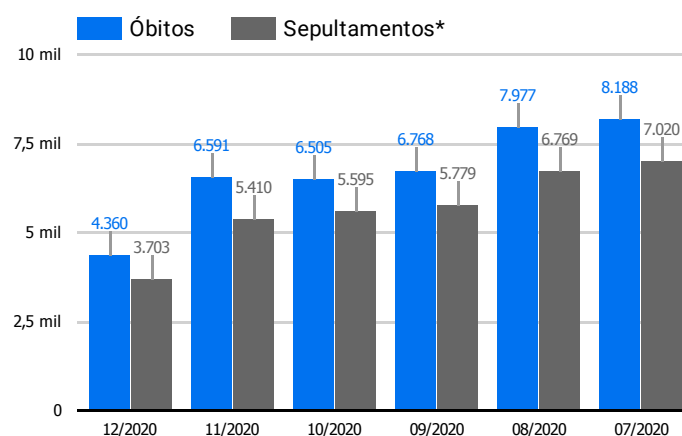

BOLETIM INFORMATIVO SEPULTAMENTOS E ÓBITOS NA CAPITAL NO ANO DA PANDEMIA COVID-19

1 de nov. de 2019 - 18 de dez. de 2020

Síntese de Informações

Edição n. 165 de 18 de dez. de 2020

PRINCIPAIS DESTAQUES

Histórico Total de Óbitos dos últimos 7 dias

Data ▾	Óbitos	Sepultamentos*
18 de dez. de 2020	260	219
17 de dez. de 2020	269	191
16 de dez. de 2020	232	212
15 de dez. de 2020	243	209
14 de dez. de 2020	216	206
13 de dez. de 2020	283	212
12 de dez. de 2020	271	184

Fonte: SFMSP

*Inclui cremações e dados de cemitérios particulares.

Histórico Total de Óbitos dos últimos 6 meses

Mês/Ano ▾	Óbitos	Sepultamentos*
12/2020	4.360	3.703
11/2020	6.591	5.410
10/2020	6.505	5.595
09/2020	6.768	5.779
08/2020	7.977	6.769
07/2020	8.188	7.020

Fonte: SFMSP

*Inclui cremações e dados de cemitérios particulares.

Óbitos Diários X Últimos 7 dias

Data ▾	Óbitos	D-7
18 de dez. de 2020	260	217
17 de dez. de 2020	269	225
16 de dez. de 2020	232	189
15 de dez. de 2020	243	245
14 de dez. de 2020	216	252
13 de dez. de 2020	283	190
12 de dez. de 2020	271	187